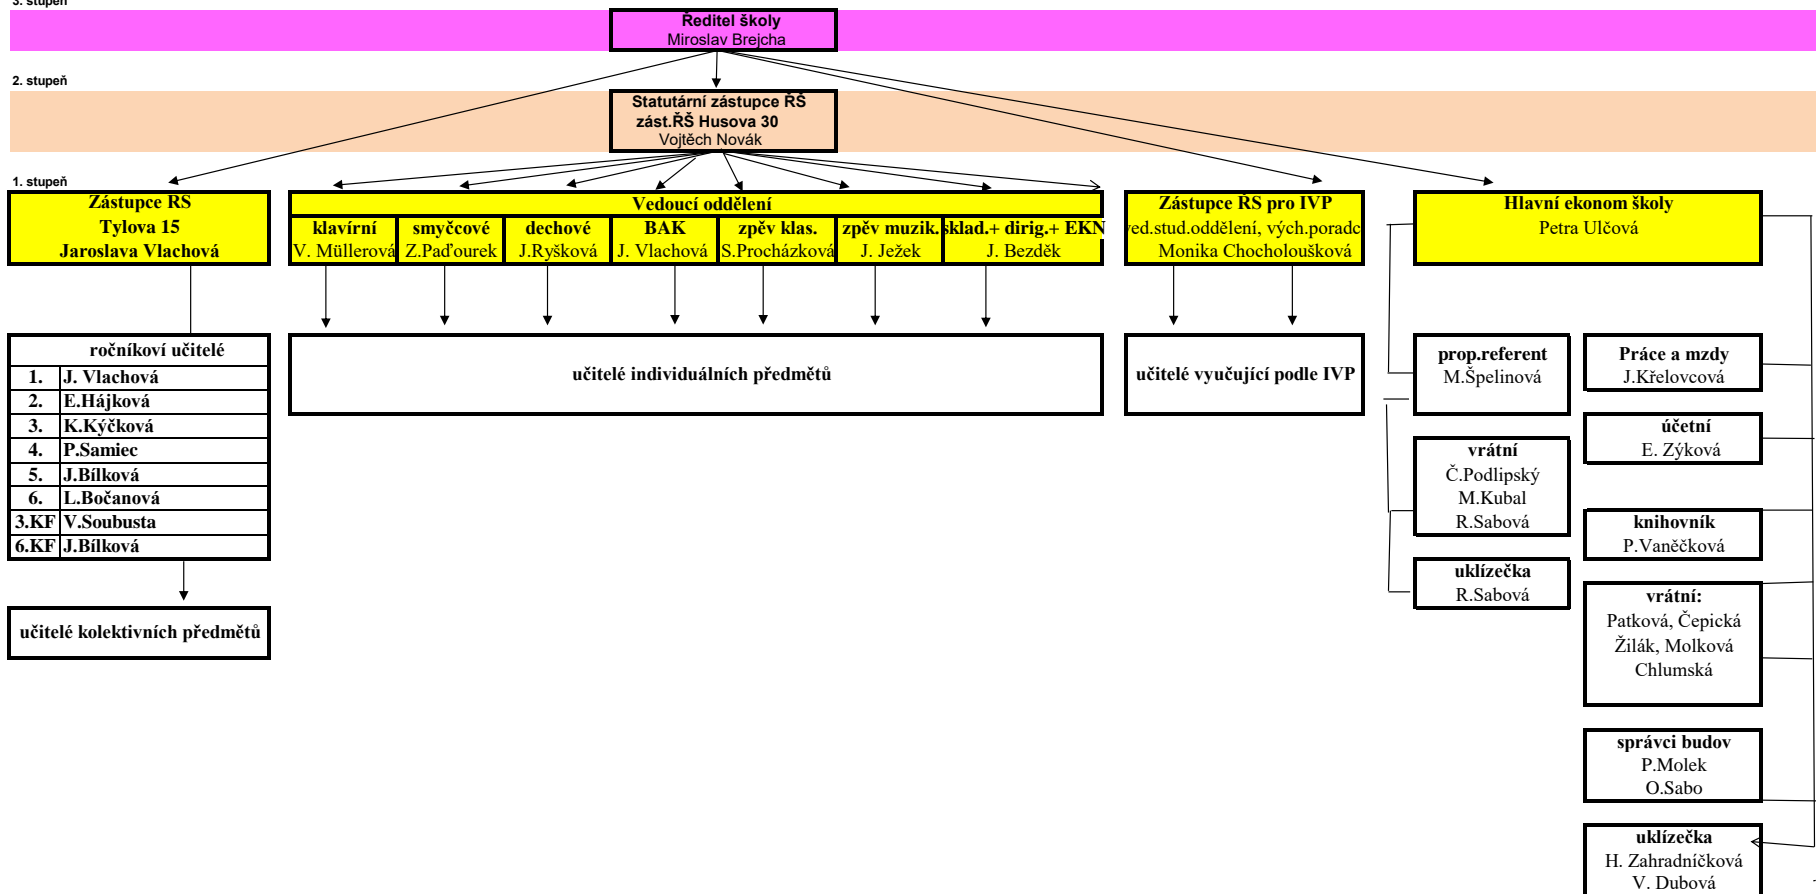

## Organizační struktura Konzervatoře, Plzeň, Kopeckého sady 10

Řízení:

3. stupeň

2. stupeň

1. stupeň

ročníkoví učitelé	
1.	J. Vlachová
2.	E. Hájková
3.	K. Kýčková
4.	P. Samiec
5.	J. Bílková
6.	L. Bočanová
3.KF	V. Soubusta
6.KF	J. Bílková